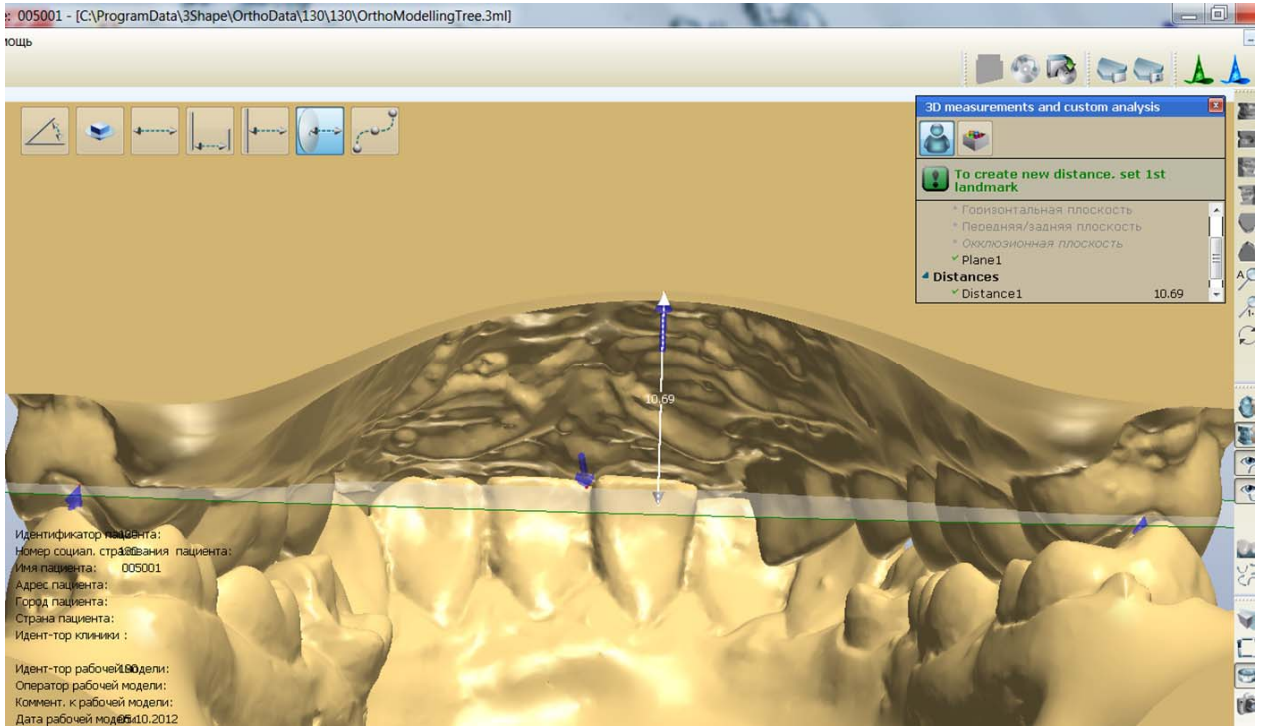

III. 3D Моделирование результатов ортодонтического лечения, OrthoAnalyzer

3.2.2 цифровой анализ моделей (дополнительный анализ)

- Индивидуальная длина фронтального сегмента

- Длина зубной дуги по Коргхаузу

- Глубина неба по Коргхаузу

- Глубина кривой Шпее