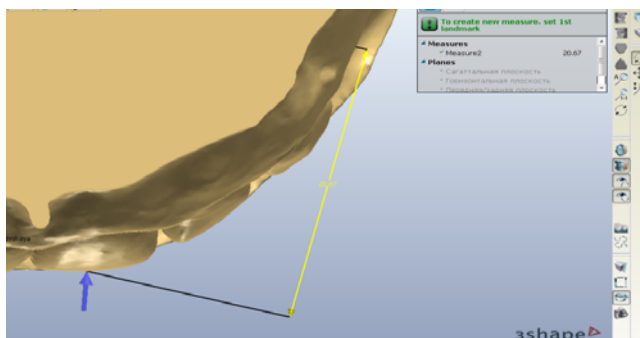

III. 3D Моделирование результатов ортодонтического лечения, OrthoAnalyzer

3.2.2 цифровой анализ моделей (дополнительный анализ)

- Индивидуальная длина фронтального сегмента

- Длина зубной дуги по Коргхаузу

- Глубина неба по Коргхаузу

- Глубина кривой Шпее