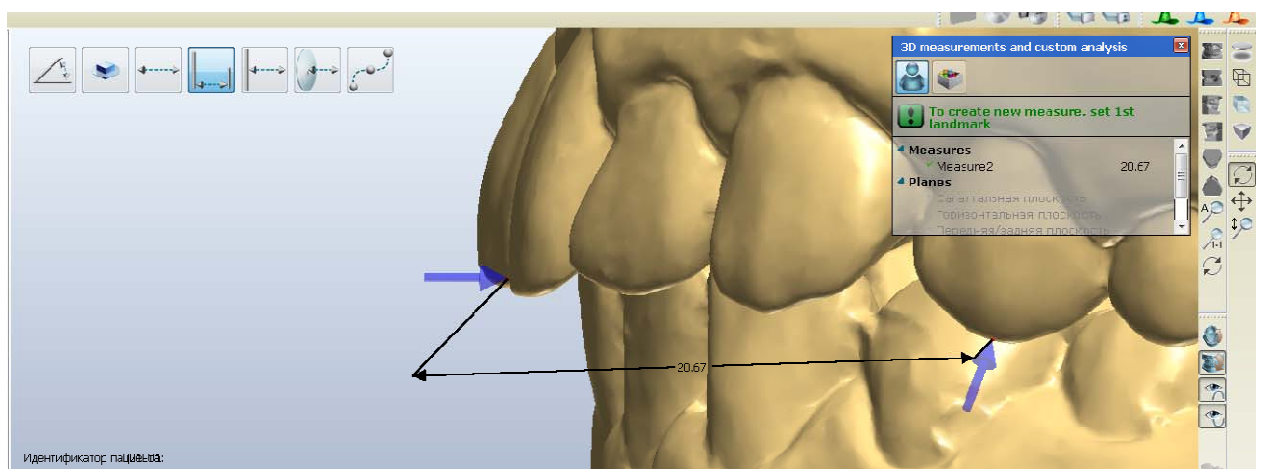

III. 3D Моделирование результатов ортодонтического лечения, OrthoAnalyzer

3.2.2 цифровой анализ моделей (дополнительный анализ)

- Индивидуальная длина фронтального сегмента

- Длина зубной дуги по Коргхаузу

- Глубина неба по Коргхаузу

- Глубина кривой Шпее