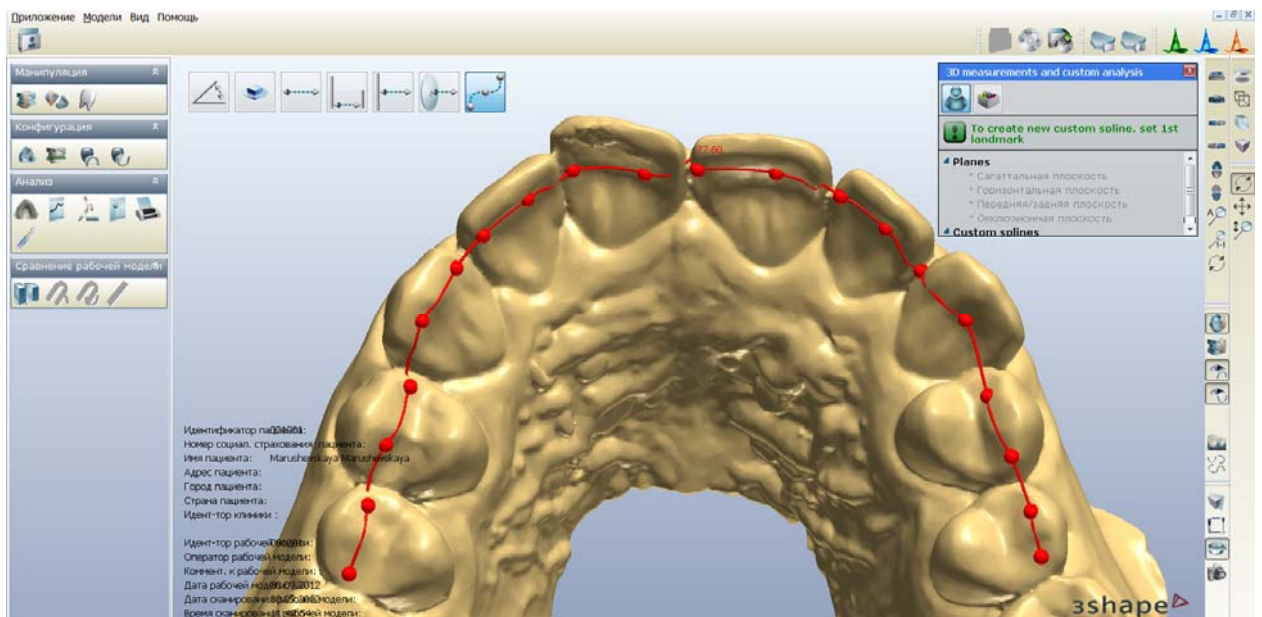

III. 3D Моделирование результатов ортодонтического лечения, OrthoAnalyzer

3.2.2 цифровой анализ моделей (дополнительный анализ)

- Индивидуальная длина фронтального сегмента

- Длина зубной дуги по Коргхаузу

- Глубина неба по Коргхаузу

- Глубина кривой Шпее